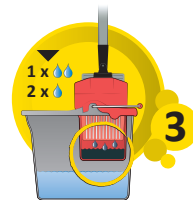

Einzigartige Schmutzwassertrennung!

Wischwasser bleibt länger frisch
Hygienische und clevere Lösung.

1. Schmutziger Bezug wird direkt mit dem Stiel in die Hygiene-Press gedrückt. Die Hände bleiben dabei trocken und sauber.

2. Bezug wird ausgepresst. Dabei wird das Schmutzwasser konsequent vom Auffangbehälter separiert.

3. Durch mehrmaliges Drücken kann der Feuchtigkeitsgrad des Wischmops individuell auf den Bodenbelag und den Verschmutzungsgrad angepasst werden.