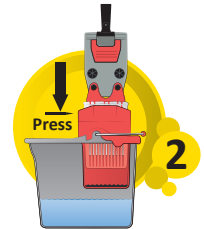

**Einzigartige
Schmutz-
wasser-
trennung**

Wischwasser
bleibt länger
frisch

Hygienische und
clevere Lösung

Alle Features im Überblick

- Mopp steht alleine! Kein Umfallen, kein Bücken
- Einzigartige Schmutzwassertrennung
- Separat entleerbarer Schmutzwasserbehälter
- Hygienischer **3in1** Flachmopphalter für die Verwendung von Staubtüchern, Taschen- und Laschenmoppen bis 42 cm Arbeitsbreite
- Komfortables, rüchenschonendes Arbeiten ohne den Mikrofaserbezug in die Hand zu nehmen
- Hochwertiger von 0,6 - 1,3 Meter ausziehbarer Aluminium-Teleskopstiel
- Großer markanter Fußtaster zum komfortablen Öffnen – Bezug muß nicht in die Hand genommen werden

Perfekte Trennung von
Wisch- und Schmutzwasser

VIDEO

Kompakt und wendig. 360° Gelenk für schwer zugängliche Stellen.

Universelle Arbeitsbreite von 42 cm für handelsübliche Wischbezüge.

Platzsparende Aufbewahrung.

Einzigartige Schmutzwassertrennung!

Wischwasser bleibt länger frisch
Hygienische und clevere Lösung.

1. Schmutziger Bezug wird direkt mit dem Stiel in die Hygiene-Press gedrückt. Die Hände bleiben dabei trocken und sauber.