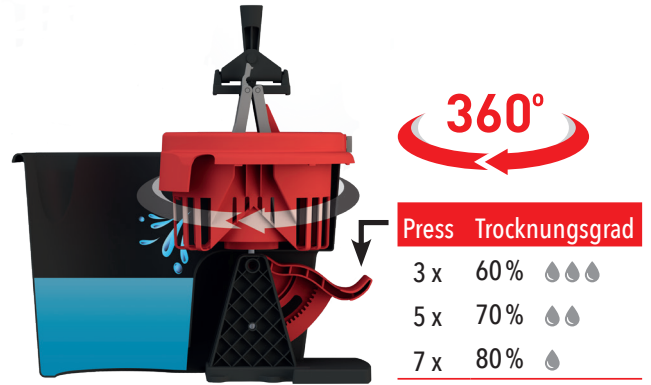

MOPP STEHT ALLEINE!
Kein Umfallen, Kein Bücken

3in1

Mopphalter für die Verwendung von Staubtüchern, Taschen- und Laschenbezügen.

Großer markanter Fußtaster zum komfortablen Öffnen – Bezug muss nicht in die Hand genommen werden.

Komfortables Befestigen des Magnetstaubtuchs zum Trockenwischen ohne den Staub aufzuwirbeln.

Rotationsprinzip mit tiefem Spritzschutz, sehr gutem Trocknungsgrad und großem Fußpedal.

Grosses Fußpedal

Schleudfunktion

Das Magnetstaubtuch eignet sich hervorragend zum Trockenwischen, ganz ohne den Staub aufzuwirbeln. Elektrostatische Ladungen im Tuch halten Staub, Flusen oder auch Tierhaare effizient fest und lösen den Schmutz erst, wenn das Tuch aktiv ausgewaschen wird.